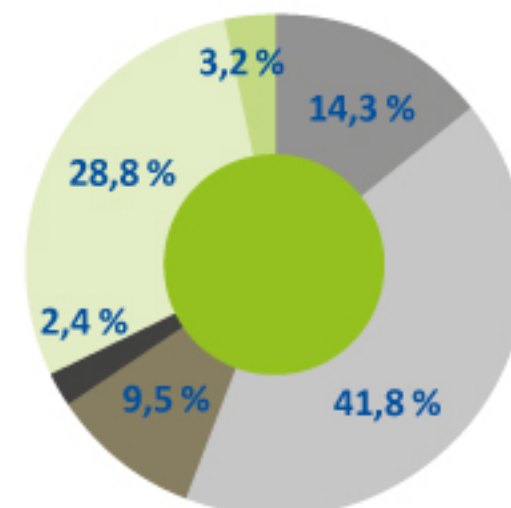

Strommix
Deutschland

Umweltauswirkungen:

CO₂-Emissionen

Radioaktiver Abfall

Gesamter Strommix EWR AG	348 g/kWh	0,0002 g/kWh
Naturstromprodukte EWR AG	0 g/kWh	0,0000 g/kWh
Strommix Deutschland	471 g/kWh	0,0004 g/kWh