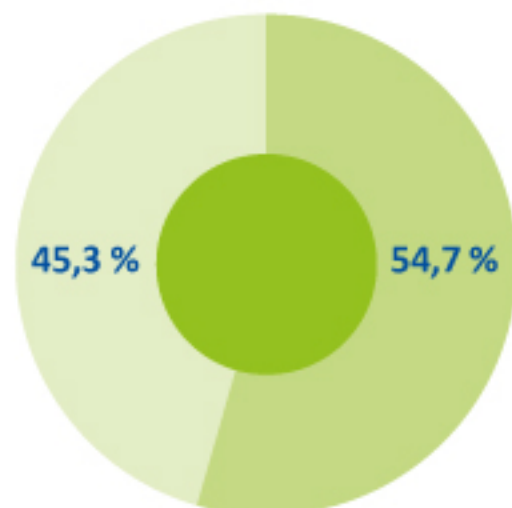

Strommix
Deutschland

Umweltauswirkungen:

CO₂-Emissionen

Radioaktiver Abfall

Gesamter Strommix EWR AG	348 g/kWh	0,0002 g/kWh
Naturstromprodukte EWR AG	0 g/kWh	0,0000 g/kWh
Strommix Deutschland	471 g/kWh	0,0004 g/kWh