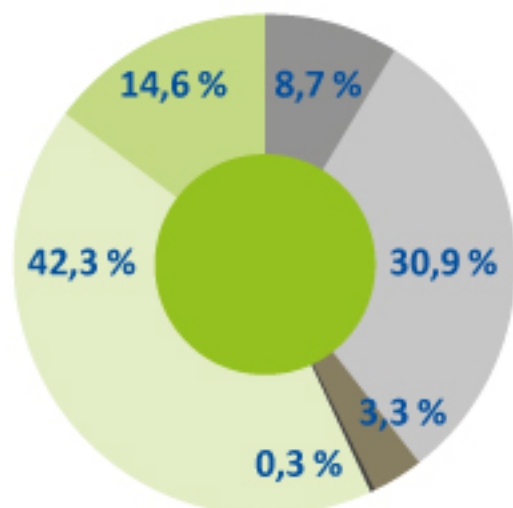

Stromkennzeichnung der Stromlieferung 2016 gemäß § 42 EnWG

Anbieter: EWR Aktiengesellschaft • Kostenloses Service-Telefon: 0800 8484841 • Internet: www.ewr.de

Gesamter Strommix
EWR AG