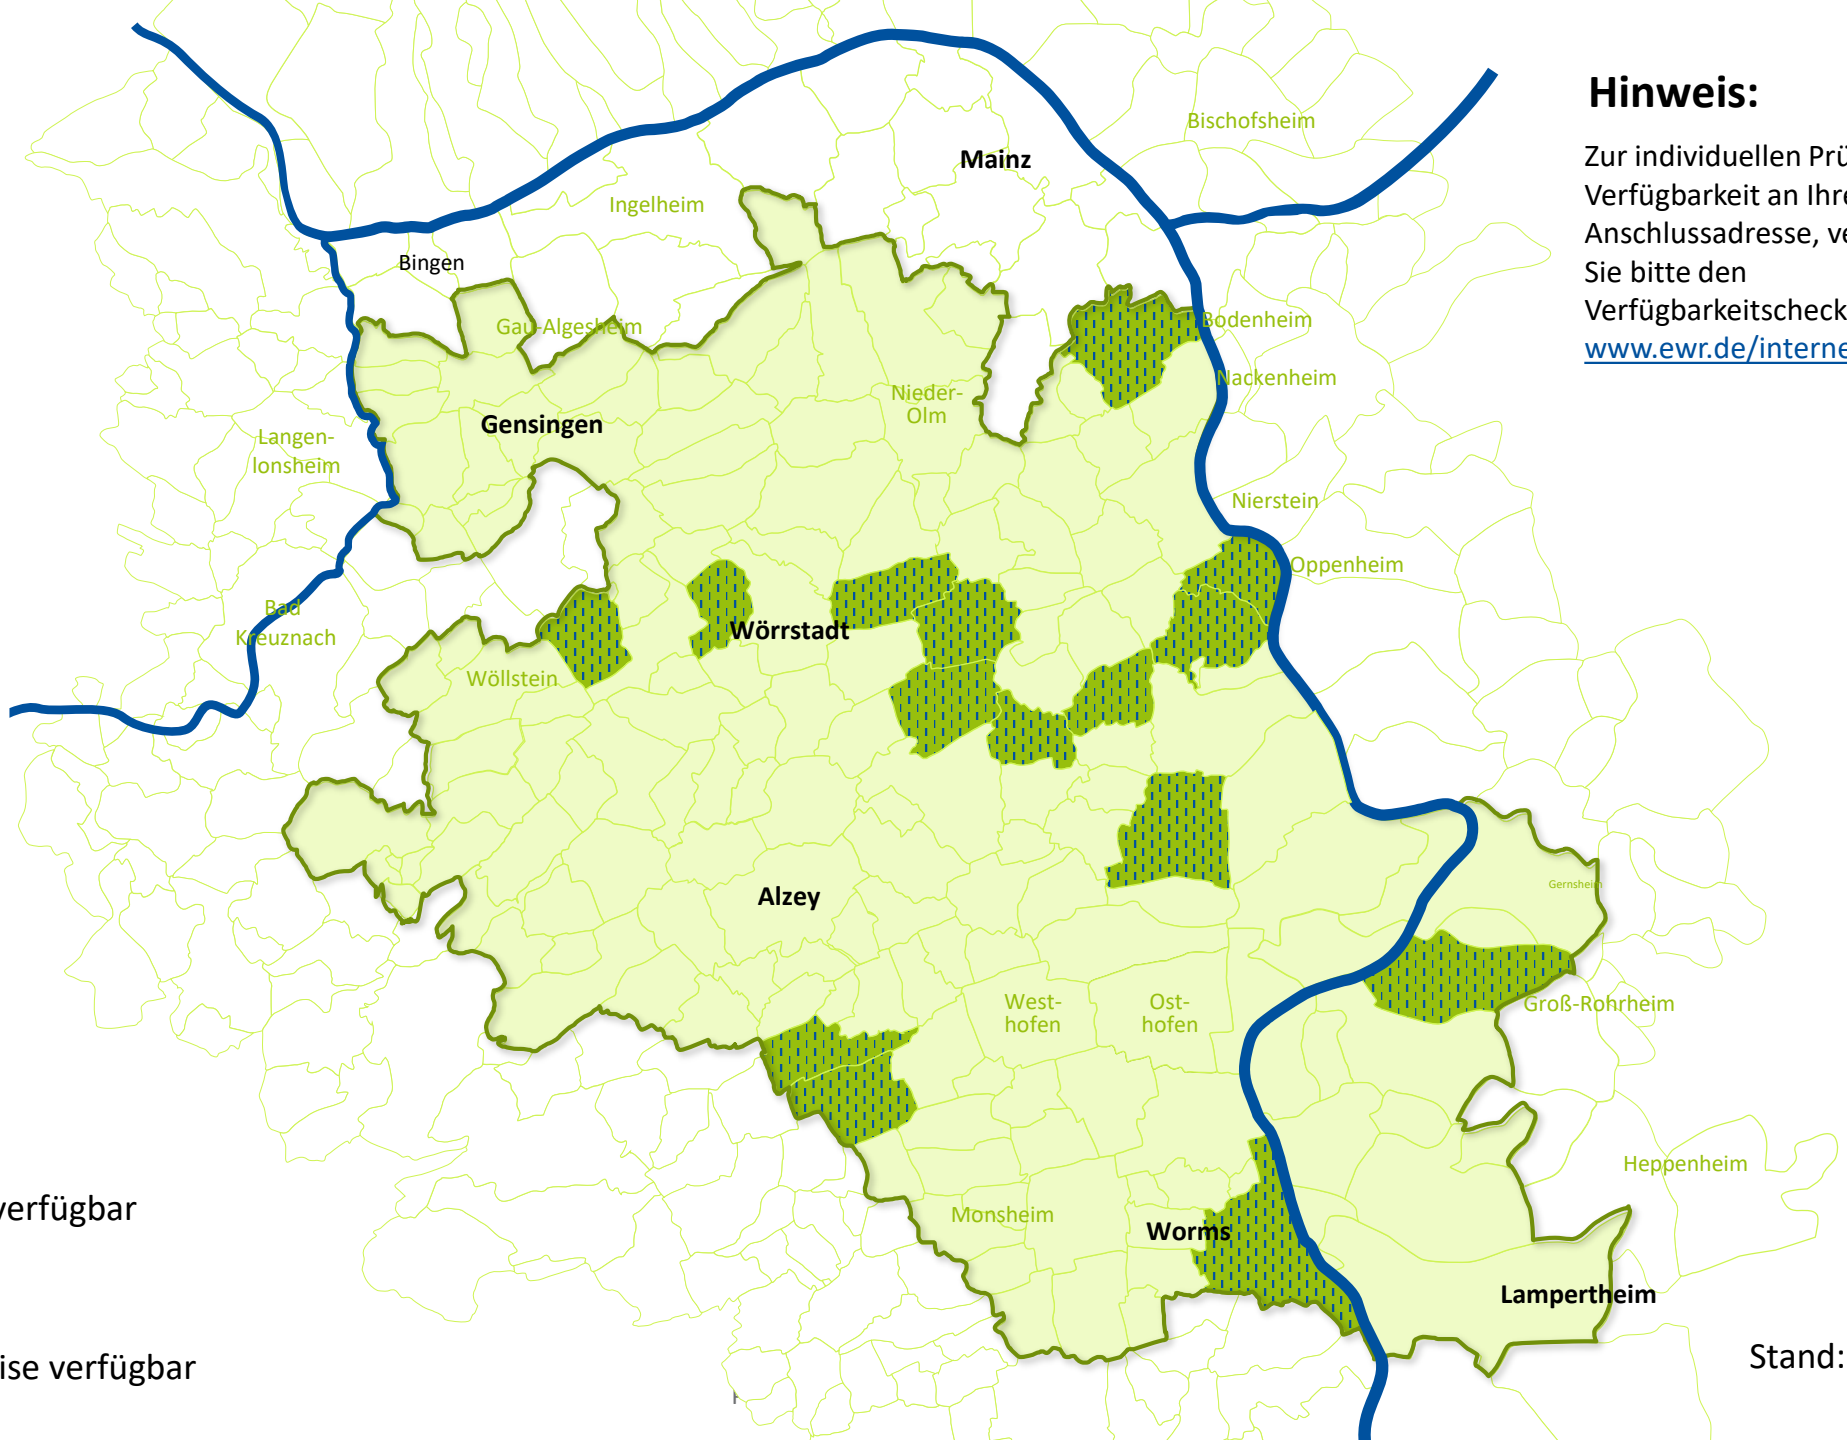

Verfügbare Orte/Städte:

Alsheim
Bechtolsheim
Bodenheim
Dienheim
Dolgesheim
Flornborn
Gau-Bickelheim
Groß-Rohrheim
Hillesheim
Ober-Flörsheim
Oppenheim
Sulzheim
Uelversheim
Undenheim
Worms

Legende:

FTTH nicht verfügbar

FTTH teilweise verfügbar

Hinweis:

Zur individuellen Prüfung der Verfügbarkeit an Ihrer Anschlussadresse, verwenden Sie bitte den Verfügbarkeitscheck unter www.ewr.de/internet

Stand: Sep. 2018